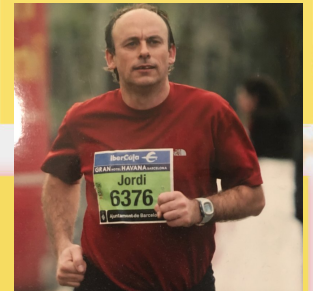

CHAMPIONCHIP

DIPLOMA

Jordi Vilaseca Requena

Dorsal
3997

Sexe
M

Categoria
M

Temps Oficial
1:01:12

Temps Real
0:58:25