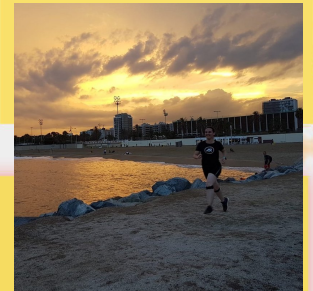

CHAMPIONCHIP

DIPLOMA

Itziar Garcia Leal

Dorsal
858

Sexe
F

Categoria
F

Temps Oficial
1:29:42

Temps Real
1:21:09