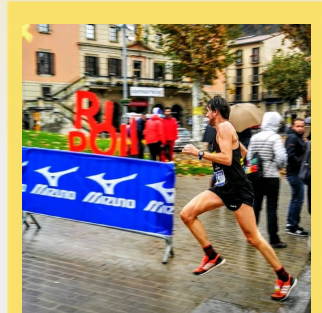

CHAMPIONCHIP

DIPLOMA

Mitja de Gavà - Mitja
28-02-2016

Albert Reixach Comino

Dorsal
2594

Temps Oficial
1:16:29

Pos. general
11

Sexe
M