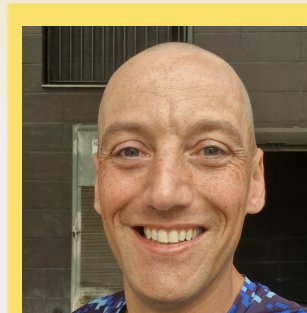

CHAMPIONCHIP

DIPLOMA

Mitja de Gavà - Mitja
28-02-2016

Jose Manuel Llamas Luna

Dorsal
2020

Temps Oficial
1:30:25

Pos. general
132

Sexe
M