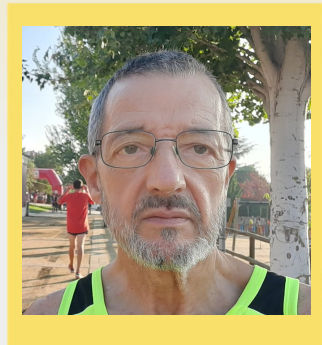

CHAMPIONCHIP

DIPLOMA

Mitja de Gavà - Mitja
28-02-2016

Sintu Rodriguez Soriano

Dorsal
2028

Temps Oficial
2:02:35

Pos. general
805

Sexe
M