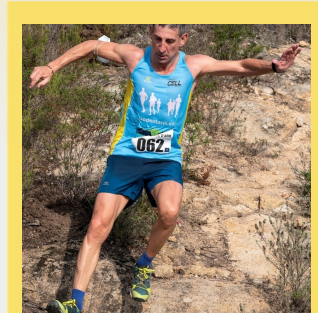

## DIPLOMA

**Mitja Marató Mataró - 21k**  
**06-12-2015**

**Joanet Salvador Sauch**

**Dorsal**  
**692**

**Temps Oficial**  
**1:30:52**

**Pos. general**  
**304**

**Sexe**  
**M**

**Temps Real**  
**1:27:13**