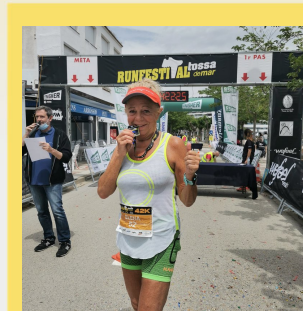

CHAMPIONCHIP

DIPLOMA

Mitja Marató Mataró - 21k
06-12-2015

Elena Segura Rius

Dorsal
2330

Temps Oficial
1:51:24

Pos. general
1446

Sexe
F