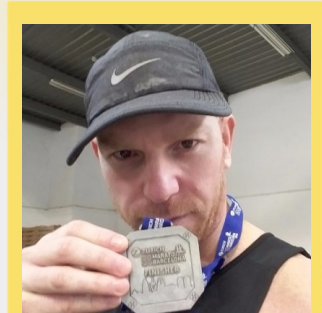

## DIPLOMA

**Mitja Marató Mataró - 21k**  
**06-12-2015**

**Javi Galera Alcaide**

**Dorsal**  
1319

**Temps Oficial**  
1:55:23

**Pos. general**  
1689

**Sexe**  
M

**Temps Real**  
1:50:57