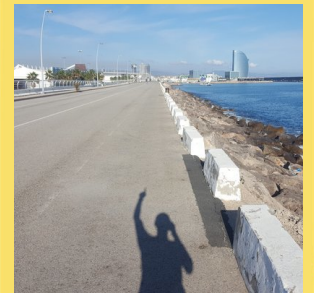

CHAMPIONCHIP

DIPLOMA

Lluís Salvador Falumi

Dorsal
655

Sexe
M

Categoria
M3

Temps Oficial
1:37:32

Temps Real
1:36:26