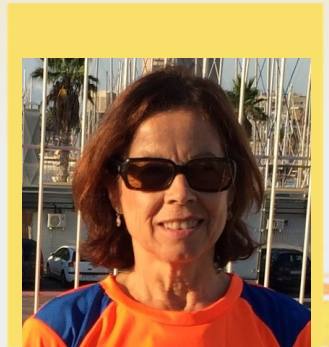

CHAMPIONCHIP

DIPLOMA

Cursa del Nassos - 10K
31-12-2015

ENCARNA URSUEGUÍA SOSA

Dorsal
3611

Temps Oficial
1:13:45

Pos. general
8397

Sexe
F