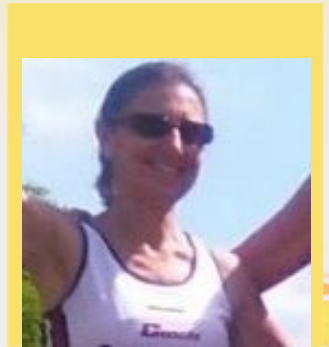

CHAMPIONCHIP

DIPLOMA

Cursa del Nassos - 10K
31-12-2015

CONCHI GRIÑÓN BALFAGÓN

Dorsal
6094

Temps Oficial
1:09:15

Pos. general
7562

Sexe
F