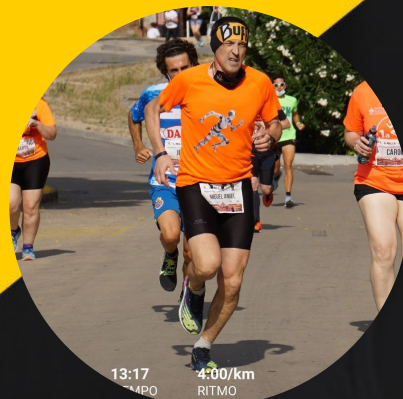

**2a Cursa Solidària per l'Ela
Sant Adrià del Besòs - 10K
04-06-2017**

Miguel Angel Añino Prado

Temps Oficial
0:42:18

Temps Real
0:42:16

Dorsal	Sexe	Categoria	Pos General	Pos Sexe	Pos Cat
177	M	M3	53	52	29
		K1_2 0:04:21	 10000m 0:42:16		