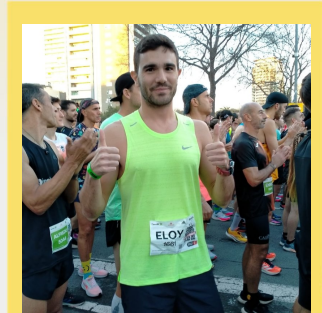

## DIPLOMA

**Mitja Marató de Sitges - Mitja**  
**10-01-2016**

**Eloy De La Fuente Olite**

**Dorsal**  
**233**

**Temps Oficial**  
**1:29:58**

**Pos. general**  
**277**

**Sexe**  
**M**

**Temps Real**  
**1:29:49**