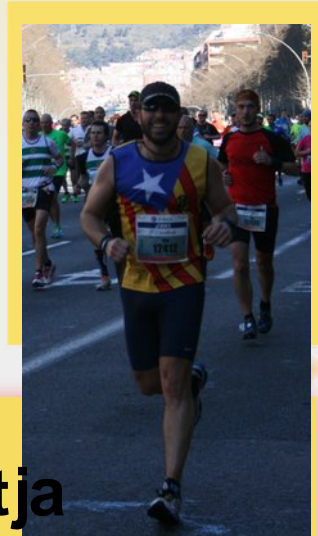

CHAMPIONCHIP

DIPLOMA

Mitja Marató de Sitges - Mitja
10-01-2016

Toni Gil Cantoni

Dorsal
320

Temps Oficial
1:55:53

Pos. general
1377

Sexe
M