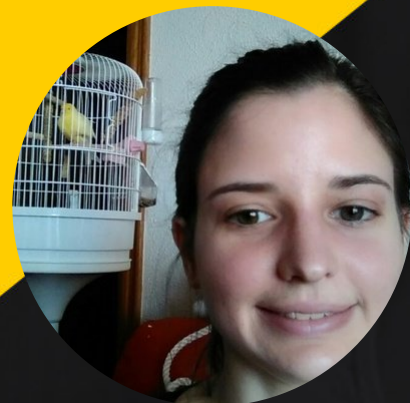

# Gemma Coldeforns Papiol

**Temps Oficial**

**1:51:24**

**Temps Real**

**1:50:31**

Dorsal	Sexe	Categoria	Pos General	Pos Sexe	Pos Cat			
717	F	F	1091	133	133			
k5 0:26:42		k10 0:52:47		k15_5 1:22:19		k20_5 1:47:57		21097m 1:50:31