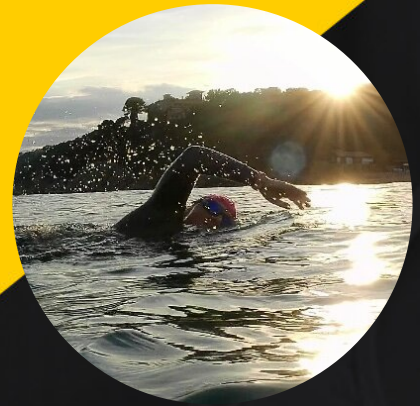

**13ena SwimSilvestre 2024 -  
1500 m.**  
29-12-2024