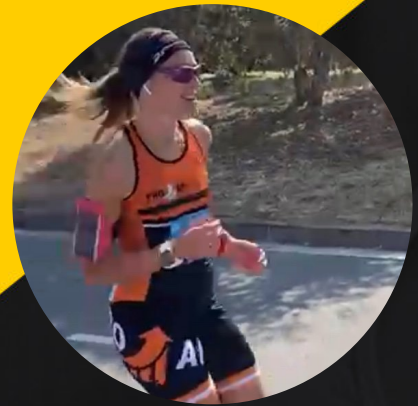

**Marató i Mitja al Parc de
Collserola - Mitja**

23-10-2022

ARANTXA REGUEIRO GALISTEO

Temps Oficial

2:25:45

Temps Real

2:25:29

Dorsal