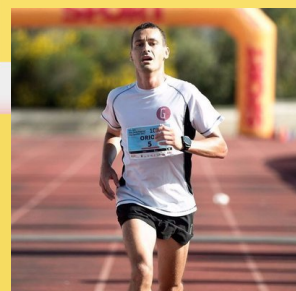

CHAMPIONCHIP

DIPLOMA

ORIOI VINZIA PEÑARROYA

Dorsal	Temps Oficial	Pos. general
58	0:37:23	33
Sexe	Temps Real	Pos. sexe
M	0:37:21	31
Categoria		Pos. Cat.
M35		7

k2_5	k5	k7_5	10000m
0:09:25	0:18:35	0:27:54	0:37:21