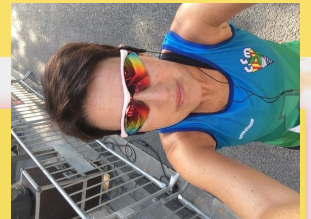

CHAMPIONCHIP

DIPLOMA

MARÍA DEL ROCIO GONZALEZ ALONSO

Dorsal 1338	Temps Oficial 1:01:48	Pos. general 2083
Sexe F	Temps Real 1:00:55	Pos. sexe 321
Categoria W35		Pos. Cat. 104

k2_5	k5	k7_5	10000m
0:15:03	0:29:51	0:45:00	1:00:55