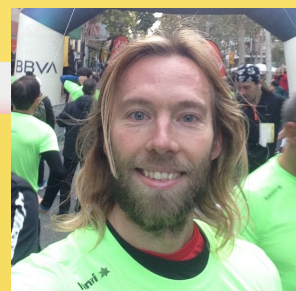

CHAMPIONCHIP

DIPLOMA

GERARD QUEROL ROVIRA

Dorsal 1894	Temps Oficial 0:44:26	Pos. general 298
Sexe M	Temps Real 0:44:16	Pos. sexe 279
Categoria SenM		Pos. Cat. 138

k2_5	k5	k7_5	10000m
0:11:05	0:21:57	0:32:55	0:44:16