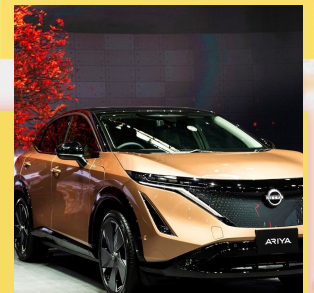

CHAMPIONCHIP

DIPLOMA

CYRIL ALLANDRIEU

Dorsal
2327

Sexe
M

Categoria
M35

Temps Oficial
0:56:49

Temps Real
0:54:23