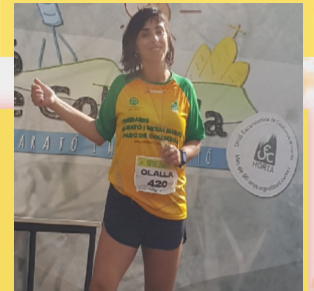

CHAMPIONCHIP

DIPLOMA

OLALLA FANDIÑO NÚÑEZ

Dorsal	Temps Oficial	Pos. general
2711	1:00:36	2030
Sexe	Temps Real	Pos. sexe
F	1:00:06	298
Categoria		Pos. Cat.
SenF		160

k2_5	k5	k7_5	10000m
0:14:14	0:28:46	0:44:39	1:00:06