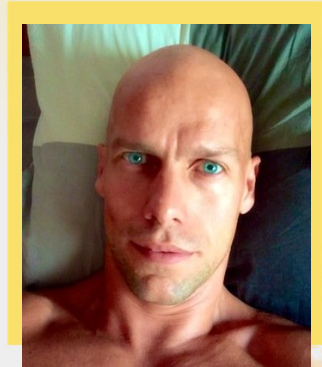

## DIPLOMA

**Correbarri - 10k**  
**12-10-2014**

**Fernandez Bonac Fernandez Bonache**

**Dorsal**  
**2528**

**Temps Oficial**  
**0:45:53**

**Pos. general**  
**641**

**Sexe**  
**M**

**Temps Real**  
**0:45:32**