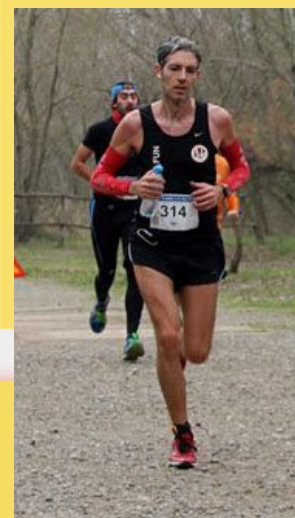

CHAMPIONCHIP

DIPLOMA

Sergi Nadal Casas

Dorsal
747

Sexe
M

Categoria
Homes

Temps Oficial
0:39:41

Temps Real
0:39:32