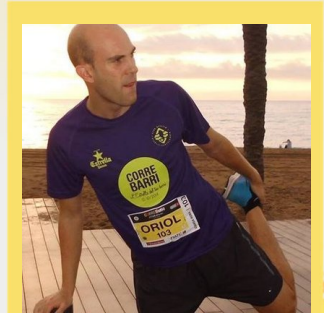

CHAMPIONCHIP

DIPLOMA

Oriol Anton Pujades

**Dorsal
2012**

**Sexe
M**

**Categoria
Homes**

**Temps Oficial
0:47:51**

**Temps Real
0:47:03**