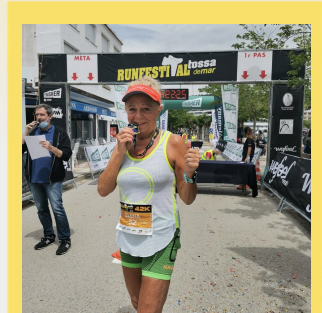

## DIPLOMA

**Cursa de Reis a Igualada - 10k**  
**06-01-2015**

**Elena Segura Rius**

**Dorsal**  
209

**Sexe**  
F

**Categoria**  
Vt1F

**Temps Oficial**  
0:47:17

**Temps Real**  
0:47:13