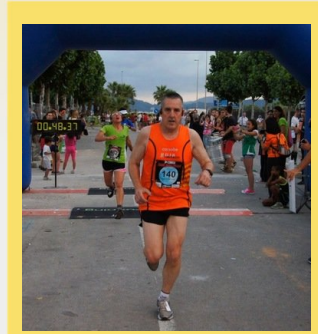

CHAMPIONCHIP

DIPLOMA

Cursa Lluís Companys - 8k
05-10-2013

Carlos Sogués Beltrán

Dorsal
372

Temps Oficial
0:38:51

Pos. general
247

Sexe
M