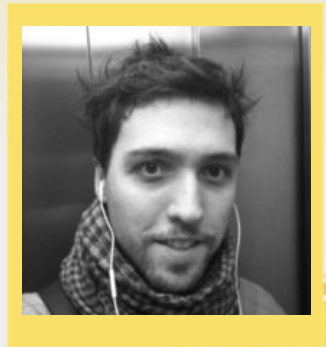

## DIPLOMA

**Cursa Nocturna L Hospitalet - 10k**  
**27-04-2013**

**Marc Gili I Subirós**

**Dorsal**  
1160

**Sexe**  
M

**Categoria**  
SenM

**Temps Oficial**  
**0:45:34**

**Temps Real**  
**0:44:39**