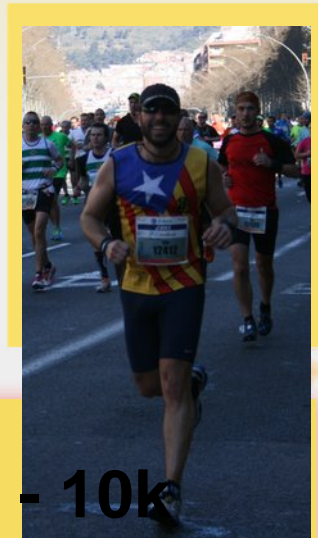

CHAMPIONCHIP

DIPLOMA

**Cursa Nocturna L Hospitalet
27-04-2013**

- 10k

Toni Gil Cantoni

**Dorsal
279**

**Temps Oficial
0:48:43**

**Pos. general
1038**