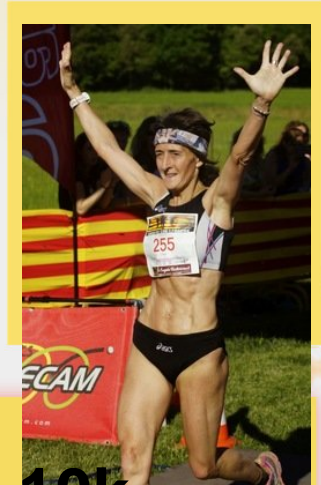

CHAMPIONCHIP

DIPLOMA

Cros de l'Ametlla de Merola - 10k
14-09-2014

Carme Ballesteros Rosa

Dorsal
17

Sexe
F

Categoria
F10

Temps Oficial
0:44:04