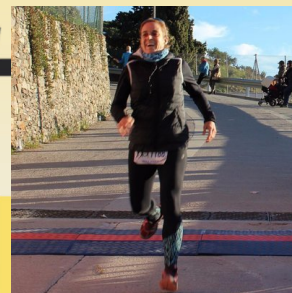

CHAMPIONCHIP

DIPLOMA

Rosa María Lechón Real

Dorsal
578

Sexe
F

Categoria
VtAF

Temps Oficial
0:56:07

Temps Real
0:55:56