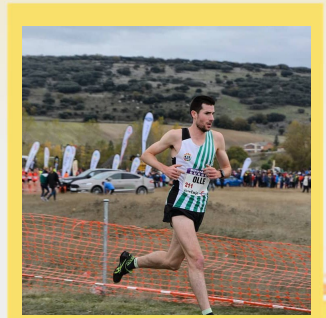

## DIPLOMA

**Mitja de Granollers - 21k**  
**03-02-2013**

**Albert Ollé Aldeguer**

**Dorsal**  
1711

**Temps Oficial**  
1:30:16

**Pos. general**  
518

**Sexe**  
M

**Temps Real**  
1:24:59