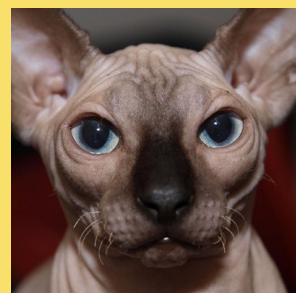

CHAMPIONCHIP

DIPLOMA

Mitja de Granollers - 21k
03-02-2013

Sergio Bosque Buil

Dorsal
2931

Temps Oficial
1:43:16

Pos. general
2186

Sexe
M