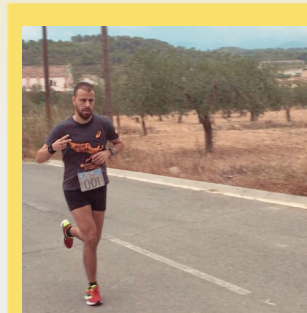

CHAMPIONCHIP

DIPLOMA

Mitja de Granollers - 21k
03-02-2013

Aleix Folch Gomis

Dorsal
3498

Temps Oficial
1:46:50

Pos. general
3576

Sexe
M