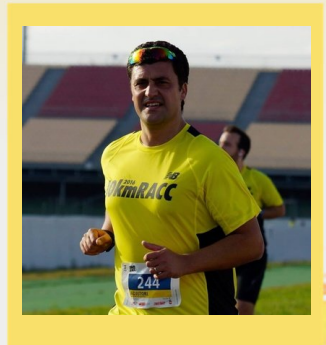

CHAMPIONCHIP

DIPLOMA

Mitja de Granollers - 21k
03-02-2013

Adjutori Lopez Gurri

Dorsal
6922

Temps Oficial
1:54:33

Pos. general
4685

Sexe
M