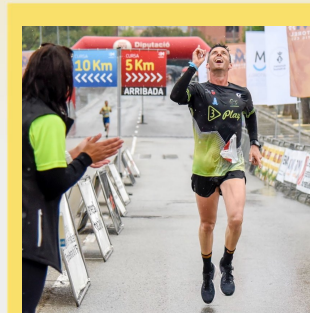

CHAMPIONCHIP

DIPLOMA

Mitja de Granollers - 21k
03-02-2013

Sergio Bejarano Caballero

Dorsal
8234

Temps Oficial
1:21:32

Pos. general
248

Sexe
M