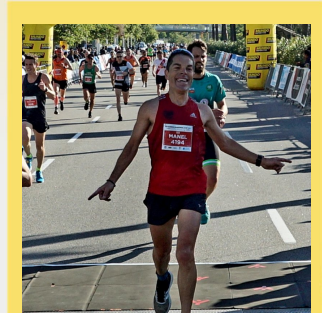

CHAMPIONCHIP

DIPLOMA

Mitja de Granollers - 21k
03-02-2013

Manel Rafel Garcia Vallejo

Dorsal
8659

Temps Oficial
1:27:37

Pos. general
292

Sexe
M