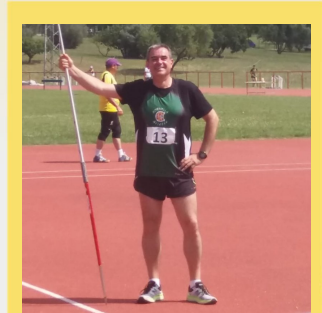

CHAMPIONCHIP

DIPLOMA

Mitja Marató El Prat de Llobregat - 21k
03-03-2013

Jordi Vilà | Gi Vilà | Gimeno

Dorsal
464

Temps Oficial
1:53:51

Pos. general
482

Sexe
M