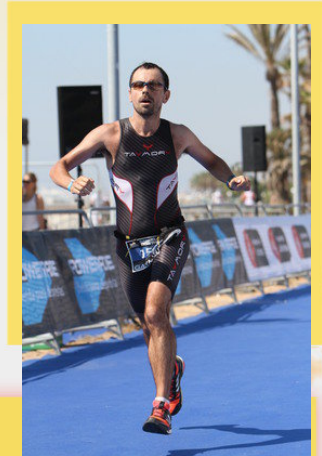

## DIPLOMA

**Mitja Marató El Prat de Llobregat - 21k**  
**03-03-2013**

**Hugo Liria Guillen**

**Dorsal**  
**539**

**Sexe**  
**M**

**Categoria**  
**M2**

**Temps Oficial**  
**1:54:44**

**Temps Real**  
**1:54:25**