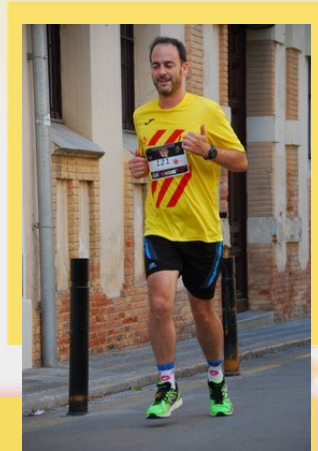

CHAMPIONCHIP

DIPLOMA

La Sansi de Mataró - 10k
11-01-2015

Antoni Tamayo Cortada

Dorsal
89

Temps Oficial
0:48:29

Pos. general
413

Sexe
M