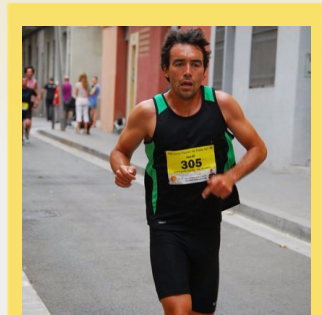

CHAMPIONCHIP

DIPLOMA

LA MITJA - Mitja
01-02-2015

Jordi Pujadas Español

Dorsal
425

Temps Oficial
1:24:43

Pos. general
471

Sexe
M