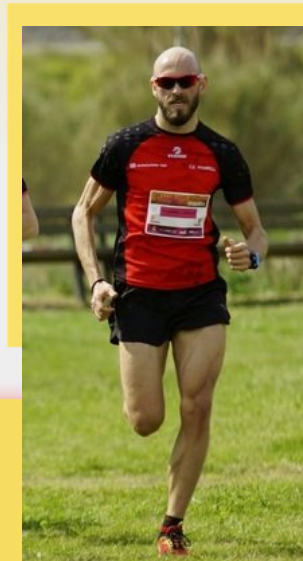

CHAMPIONCHIP

DIPLOMA

LA MITJA - Mitja
01-02-2015

Jordi Monserrat Taltavull

Dorsal
348

Temps Oficial
1:25:06

Pos. general
511

Sexe
M