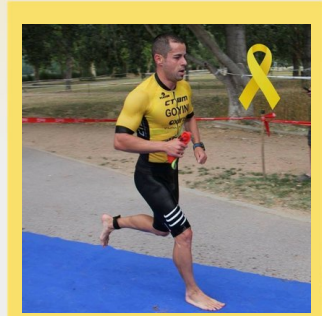

## DIPLOMA

**LA MITJA - Mitja**  
**01-02-2015**

**Goyo Jurado Navas**

**Dorsal**  
**559**

**Temps Oficial**  
**1:25:34**

**Pos. general**  
**567**

**Sexe**  
**M**

**Temps Real**  
**1:25:25**