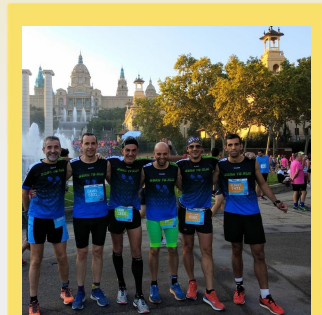

CHAMPIONCHIP

DIPLOMA

LA MITJA - Mitja
01-02-2015

Dani Prada Martin

Dorsal
694

Sexe
M

Categoria
1972

Temps Oficial
1:29:25