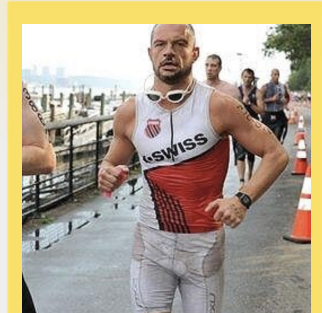

CHAMPIONCHIP

DIPLOMA

LA MITJA - Mitja
01-02-2015

Josep Maria Morera

Dorsal
1993

Sexe
M

Categoria
1975

Temps Oficial
1:35:29