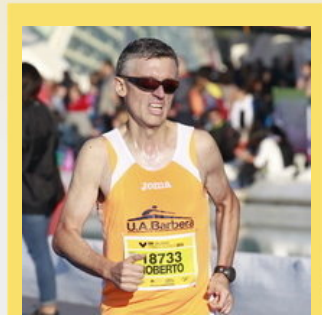

CHAMPIONCHIP

DIPLOMA

LA MITJA - Mitja
01-02-2015

Roberto Ferrero Pintor

Dorsal
2435

Temps Oficial
1:37:28

Pos. general
1418

Sexe
M