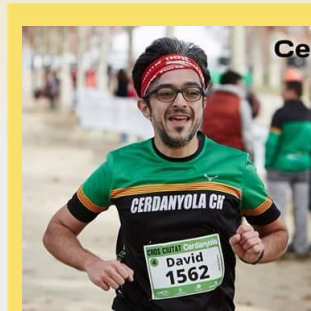

CHAMPIONCHIP

DIPLOMA

LA MITJA - Mitja
01-02-2015

David Osuna Sánchez

Dorsal
1696

Temps Oficial
1:41:47

Pos. general
1926

Sexe
M