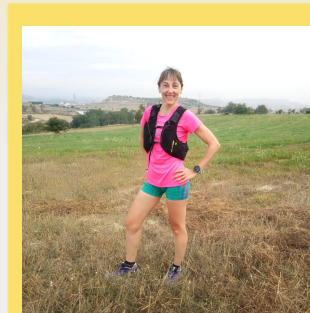

CHAMPIONCHIP

DIPLOMA

LA MITJA - Mitja
01-02-2015

Montse Asensio Garcia

Dorsal
4863

Temps Oficial
1:44:08

Pos. general
2274

Sexe
F