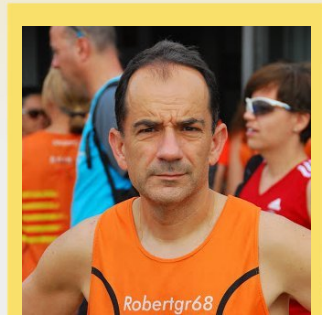

## DIPLOMA

**LA MITJA - Mitja**  
**01-02-2015**

**Roberto Garcia Romero**

**Dorsal**  
**2434**

**Temps Oficial**  
**1:47:49**

**Pos. general**  
**3478**

**Sexe**  
**M**

**Temps Real**  
**1:42:20**