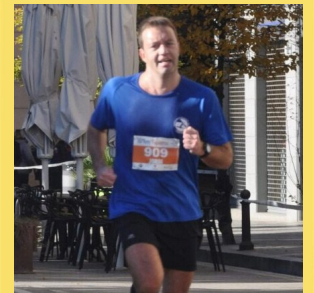

## DIPLOMA

**LA MITJA - Mitja**  
**01-02-2015**

**Jordi Mascort Del Rincon**

**Dorsal**  
**3309**

**Temps Oficial**  
**1:49:33**

**Pos. general**  
**3864**

**Sexe**  
**M**

**Temps Real**  
**1:43:55**